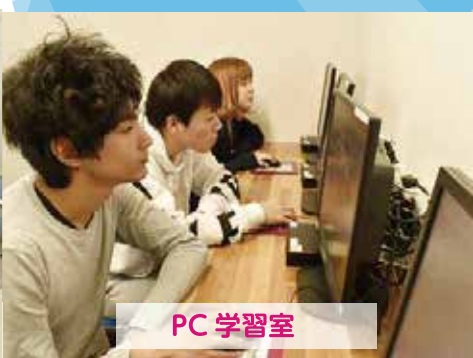

お申し込み・お問い合わせは、山形大学生生活協同組合サービスカウンターまで
山形県公安委員会指定

マツキドライビングスクール 太陽校

充実した設備が免許取得のポイントです!!

第1校舎・第2校舎

第1教室

第2教室

第3教室

第5教室

第6教室

シミュレーター

PC学習室

自習室

山大生の集い

山大生の集い

山大生の集い

無料送迎バス