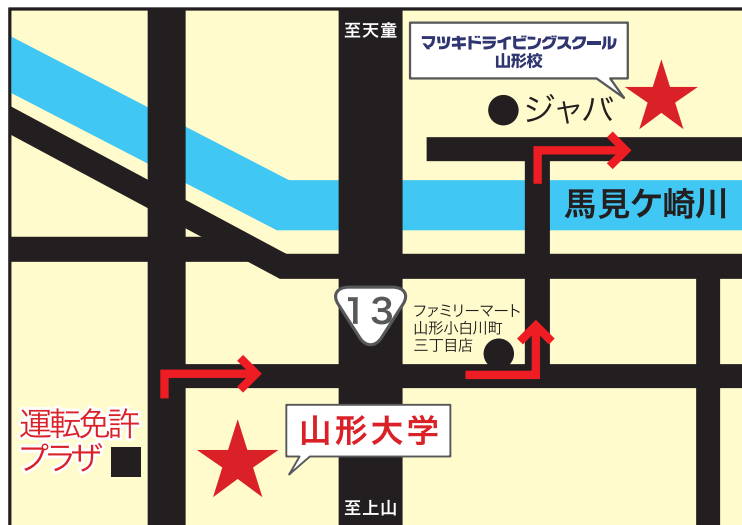

## POINT 1

### 近い!!

小白川キャンパスより自転車で約7分!!  
一番近い自動車学校です☆

マツキドライビングスクール山形校最大の特徴は、  
「**山大から一番近い自動車学校**」ということ★

マツキ DS 山形校は、山形大学と同じ小白川町内にあり、**自転車で約7分!**

唯一、自転車でも通うことができる自動車学校で、大学の授業の**空きコマ**を利用しての教習が可能です。

馬見ヶ崎川沿い、市民プール「ジャバ」の隣にあり、毎年恒例の