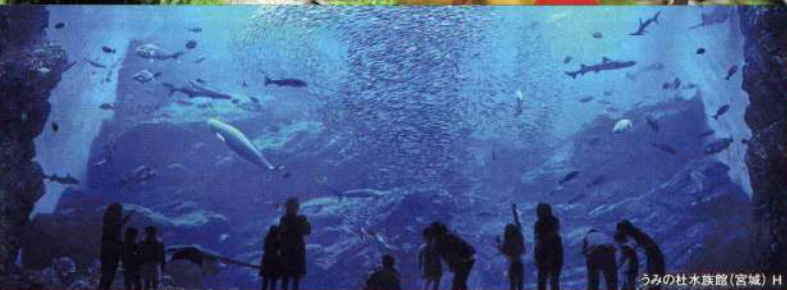

山寺(山形) XM

さくらんぼイメージ(山形) H

うみの杜水族館(宮城) H