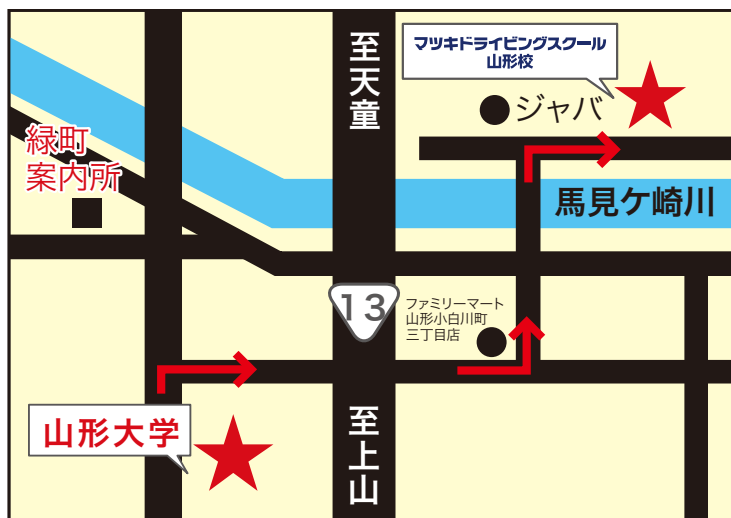

マツキドライビングスクール山形校の魅力

3つのポイント!!!

POINT 1

近い!!

小白川キャンパスより自転車で約7分!!
一番近い自動車学校です☆

マツキドライビングスクール山形校最大の特徴は、
「**山大から一番近い自動車学校**」ということ★

マツキ DS 山形校は、山形大学と同じ小白川町内にあり、**自転車で約7分!**

唯一、自転車でも通うことができる自動車学校で、大学の授業の**空きコマ**を利用しての教習が可能です。

馬見ヶ崎川沿い、市民プール「ジャバ」の隣にあり、毎年恒例の

BBQ や **芋煮会** などのイベントも実施しております! (すべて無料)

POINT 2 便利!

大学生活と免許取得の両立ができる!

大学の講義が 16:00 頃に受け終わってもマツキ DS 山形校の教習は

19:30 まで行っているので **3 時限分**の教習が可能です♪

大学入学と同時に通い始めると、夏休み前には卒業できる!!

となると、楽しい夏休み計画もできますね♪

とても近い距離ですが、**無料送迎バス**もあるので急な雨の日も

安心です。また、パンやお茶、漫画本が待合室には無料で常備され

るので休憩にぜひ♪

さらに! 山形名物の **「芋煮」「玉こん」** や、**「フランクフルト」** を

定期的にふるまうのでご賞味あれ♪

Facebook や Twitter にも最新情報満載なのでチェックして下さいね♪

POINT 3 安心!

山大生が通う自動車学校 **NO.1!!** (毎年400名以上)

毎年 400 名以上の山大生が入校されています。

な・の・で、先輩からの紹介もとても多く、安心して通えます。

また、山形校は **「普通車のみ」**の教習所なのでバイクや大型車が

コースを走ることは一切ありませんし、路上教習では**山大付近**や、

山形駅前など、皆さんの見覚えのある道を通りますので、土地勘もあり

安心して運転することができます☆ さらに! 山形校では**山大生に合わせた教習時間**を組んでお