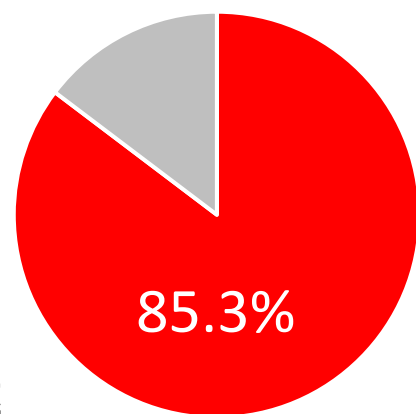

# 山大生の就職状況

2021年3月卒業生

区分	学部					
	人文社会科学部	地域教育文化学部	理学部	工学部		農学部
				昼間	フレックス	
卒業生数	320	181	176	556	39	156
進学者数	5	17	64	314	18	31
就職者数	281	139	99	208	19	120
就職者数のうち公務員数	88	18	15	17	0	43
就職者数のうち教員数	3	67	14	0	0	0

## 学内講座の公務員合格実績

2022年3月卒業生

最終合格(実数)

151名

1次合格数(実数)

166名

公務員就職者シェア率  
(過去3年間平均)

80%以上